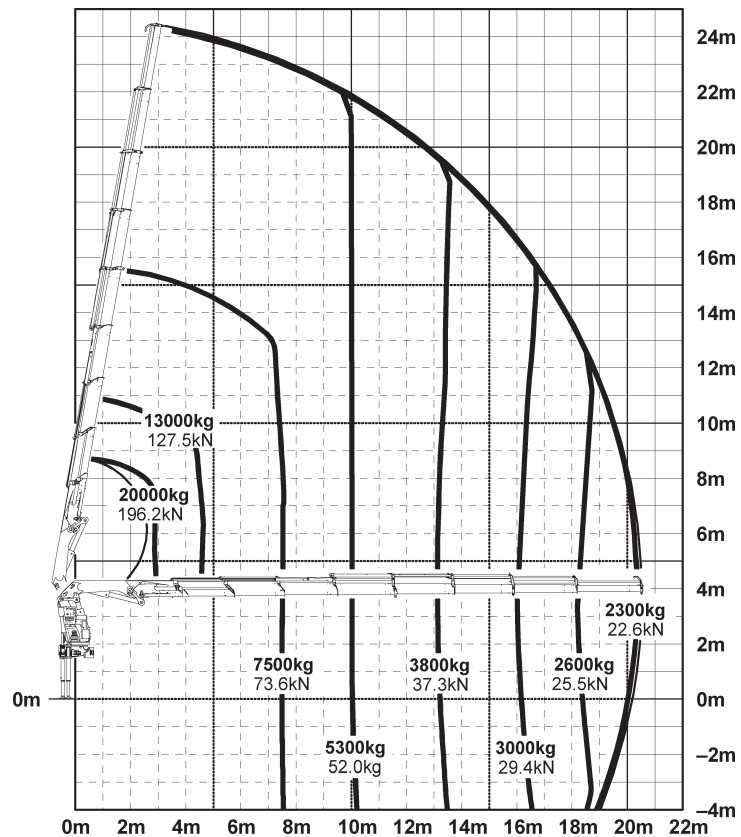

Afmetingen

5-assige bakwagen voorzien van 72 tm kraan

Laadvermogen	21,5 t
Laadvloerhoogte	1.250 mm
Laadvloerlengte	6.700 mm

Last / vluchtdiagram

Afmetingen

3-assige aanhangwagen

Laadvermogen	18,0 t
Laadvloerhoogte	918 mm
Laadvloerlengte	7.000 mm

Afmetingen

2-assige bakwagen voorzien van 24 tm kraan

Laadvermogen	8,5 t
Laadvloerhoogte	1.200 mm
Laadvloerlengte	6.300 mm

Last / vluchtdiagram

Afmetingen

4-assige Trekker voorzien van 72 tm kraan

Last / vluchtdiagram

Afmetingen

3-assige Trekker voorzien van 60 tm kraan

Last / vluchtdiagram