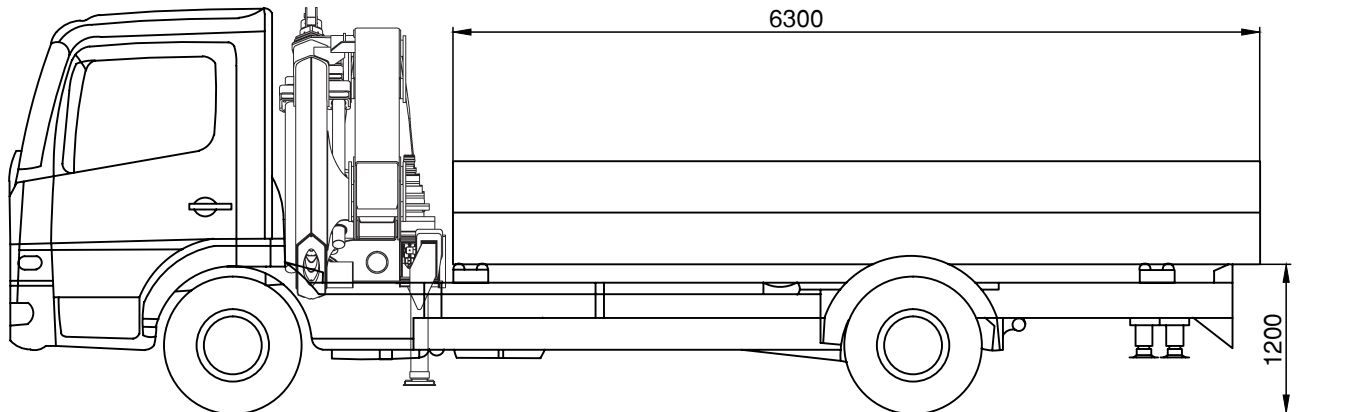

Afmetingen

5-assige bakwagen voorzien van 72 tm kraan

Laadvermogen	21,5 t
Laadvloerhoogte	1.250 mm
Laadvloerlengte	6.700 mm

Last / vluchtdiagram

Afmetingen

3-assige aanhangwagen

Laadvermogen	18,0 t
Laadvloerhoogte	918 mm
Laadvloerlengte	7.000 mm

Afmetingen

2-assige bakwagen voorzien van 24 tm kraan

Laadvermogen	8,5 t
Laadvloerhoogte	1.200 mm
Laadvloerlengte	6.300 mm

Last / vluchtdiagram

Afmetingen

4-assige Trekker voorzien van 72 tm kraan

Last / vluchtdiagram

Afmetingen

3-assige Trekker voorzien van 60 tm kraan

Last / vluchtdiagram