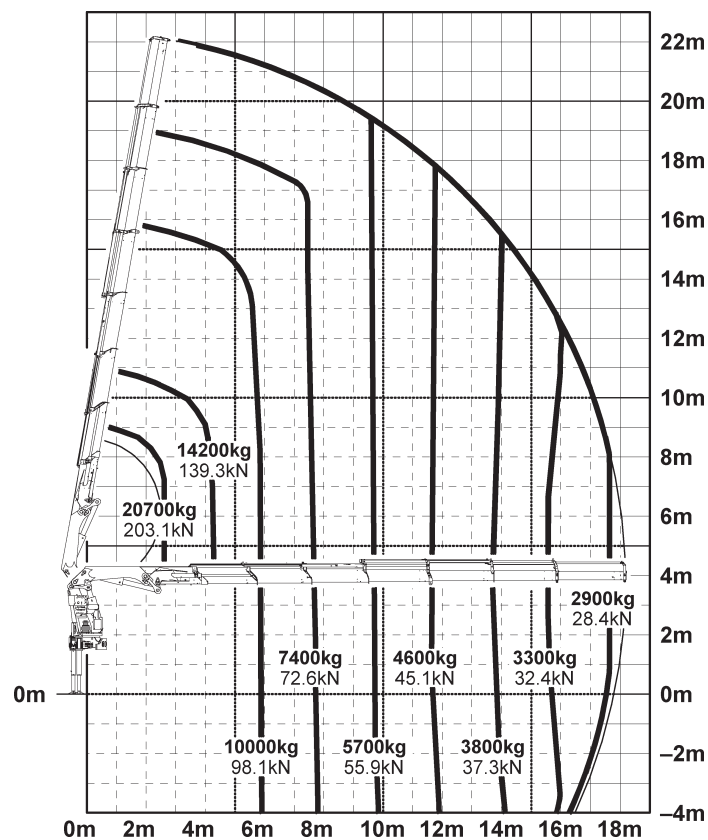

Afmetingen

5-assige bakwagen voorzien van 72 tm kraan

Laadvermogen	21,5 t
Laadvloerhoogte	1.250 mm
Laadvloerlengte	6.700 mm

Last / vluchtdiagram

Afmetingen

3-assige aanhangwagen

Laadvermogen	18,0 t
Laadvloerhoogte	918 mm
Laadvloerlengte	7.000 mm

Afmetingen

2-assige bakwagen voorzien van 24 tm kraan

Laadvermogen	8,5 t
Laadvloerhoogte	1.200 mm
Laadvloerlengte	6.300 mm

Last / vluchtdiagram

Afmetingen

4-assige Trekker voorzien van 72 tm kraan

Last / vluchtdiagram

Afmetingen

3-assige Trekker voorzien van 60 tm kraan

Last / vluchtdiagram