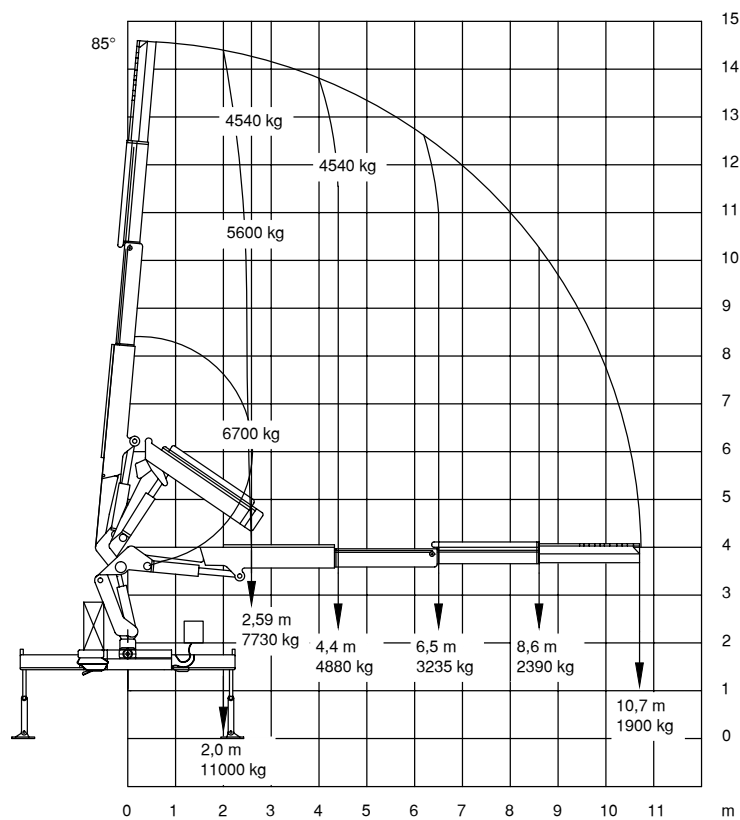

Afmetingen

5-assige bakwagen voorzien van 72 tm kraan

Laadvermogen	21,5 t
Laadvloerhoogte	1.250 mm
Laadvloerlengte	6.700 mm

Last / vluchtdiagram

Afmetingen

3-assige aanhangwagen

Laadvermogen	18,0 t
Laadvloerhoogte	918 mm
Laadvloerlengte	7.000 mm

Afmetingen

2-assige bakwagen voorzien van 24 tm kraan

Laadvermogen	8,5 t
Laadvloerhoogte	1.200 mm
Laadvloerlengte	6.300 mm

Last / vluchtdiagram

Afmetingen

4-assige Trekker voorzien van 72 tm kraan

Last / vluchtdiagram

Afmetingen

3-assige Trekker voorzien van 60 tm kraan

Last / vluchtdiagram