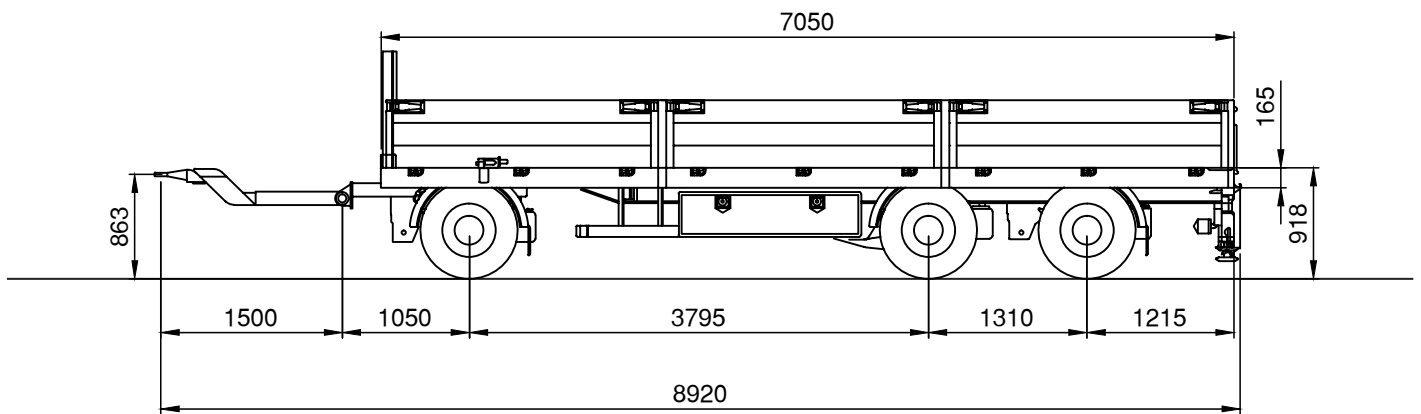

Afmetingen

5-assige bakwagen voorzien van 72 tm kraan

Laadvermogen	21,5 t
Laadvloerhoogte	1.250 mm
Laadvloerlengte	6.700 mm

Last / vluchtdiagram

Afmetingen

3-assige aanhangwagen

Laadvermogen	18,0 t
Laadvloerhoogte	918 mm
Laadvloerlengte	7.000 mm

Afmetingen

2-assige bakwagen voorzien van 24 tm kraan

Laadvermogen	8,5 t
Laadvloerhoogte	1.200 mm
Laadvloerlengte	6.300 mm

Last / vluchtdiagram

Afmetingen

4-assige Trekker voorzien van 72 tm kraan

Last / vluchtdiagram

Afmetingen

3-assige Trekker voorzien van 60 tm kraan

Last / vluchtdiagram