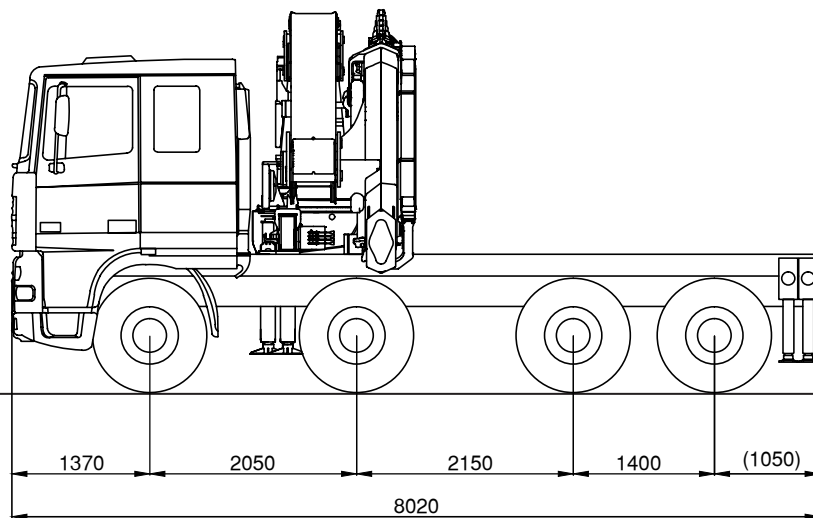

Afmetingen

5-assige bakwagen voorzien van 72 tm kraan

Laadvermogen	21,5 t
Laadvloerhoogte	1.250 mm
Laadvloerlengte	6.700 mm

Last / vluchtdiagram

Afmetingen

3-assige aanhangwagen

Laadvermogen	18,0 t
Laadvloerhoogte	918 mm
Laadvloerlengte	7.000 mm

Afmetingen

2-assige bakwagen voorzien van 24 tm kraan

Laadvermogen	8,5 t
Laadvloerhoogte	1.200 mm
Laadvloerlengte	6.300 mm

Last / vluchtdiagram

Afmetingen

4-assige Trekker voorzien van 72 tm kraan

Last / vluchtdiagram

Afmetingen

3-assige Trekker voorzien van 60 tm kraan

Last / vluchtdiagram