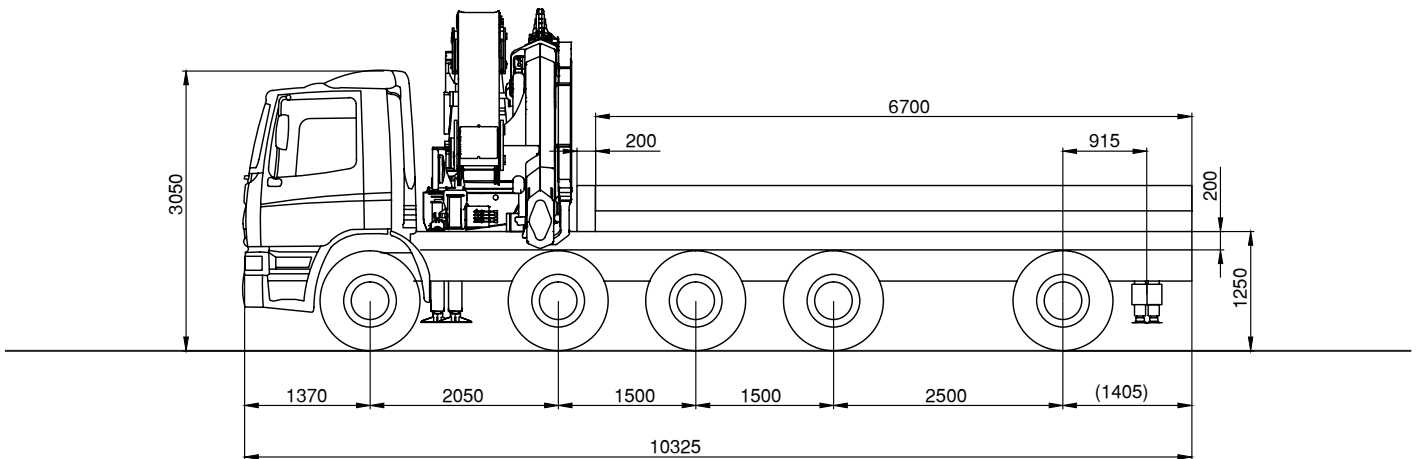

Afmetingen

5-assige bakwagen voorzien van 72 tm kraan

Laadvermogen	21,5 t
Laadvloerhoogte	1.250 mm
Laadvloerlengte	6.700 mm

Last / vluchtdiagram

Afmetingen

3-assige aanhangwagen

Laadvermogen	18,0 t
Laadvloerhoogte	918 mm
Laadvloerlengte	7.000 mm

Afmetingen

2-assige bakwagen voorzien van 24 tm kraan

Laadvermogen	8,5 t
Laadvloerhoogte	1.200 mm
Laadvloerlengte	6.300 mm

Last / vluchtdiagram

Afmetingen

4-assige Trekker voorzien van 72 tm kraan

Last / vluchtdiagram

Afmetingen

3-assige Trekker voorzien van 60 tm kraan

Last / vluchtdiagram