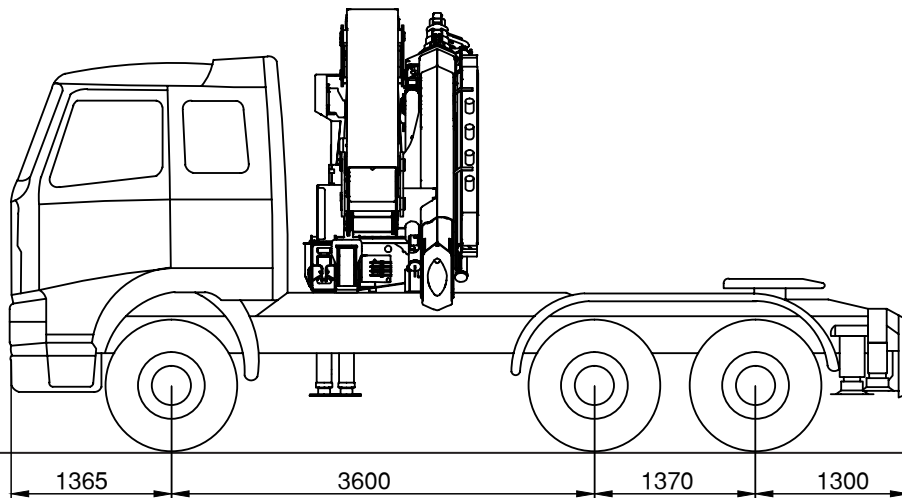

Afmetingen

5-assige bakwagen voorzien van 72 tm kraan

Laadvermogen	21,5 t
Laadvloerhoogte	1.250 mm
Laadvloerlengte	6.700 mm

Last / vluchtdiagram

Afmetingen

3-assige aanhangwagen

Laadvermogen	18,0 t
Laadvloerhoogte	918 mm
Laadvloerlengte	7.000 mm

Afmetingen

2-assige bakwagen voorzien van 24 tm kraan

Laadvermogen	8,5 t
Laadvloerhoogte	1.200 mm
Laadvloerlengte	6.300 mm

Last / vluchtdiagram

Afmetingen

4-assige Trekker voorzien van 72 tm kraan

Last / vluchtdiagram

Afmetingen

3-assige Trekker voorzien van 60 tm kraan

Last / vluchtdiagram