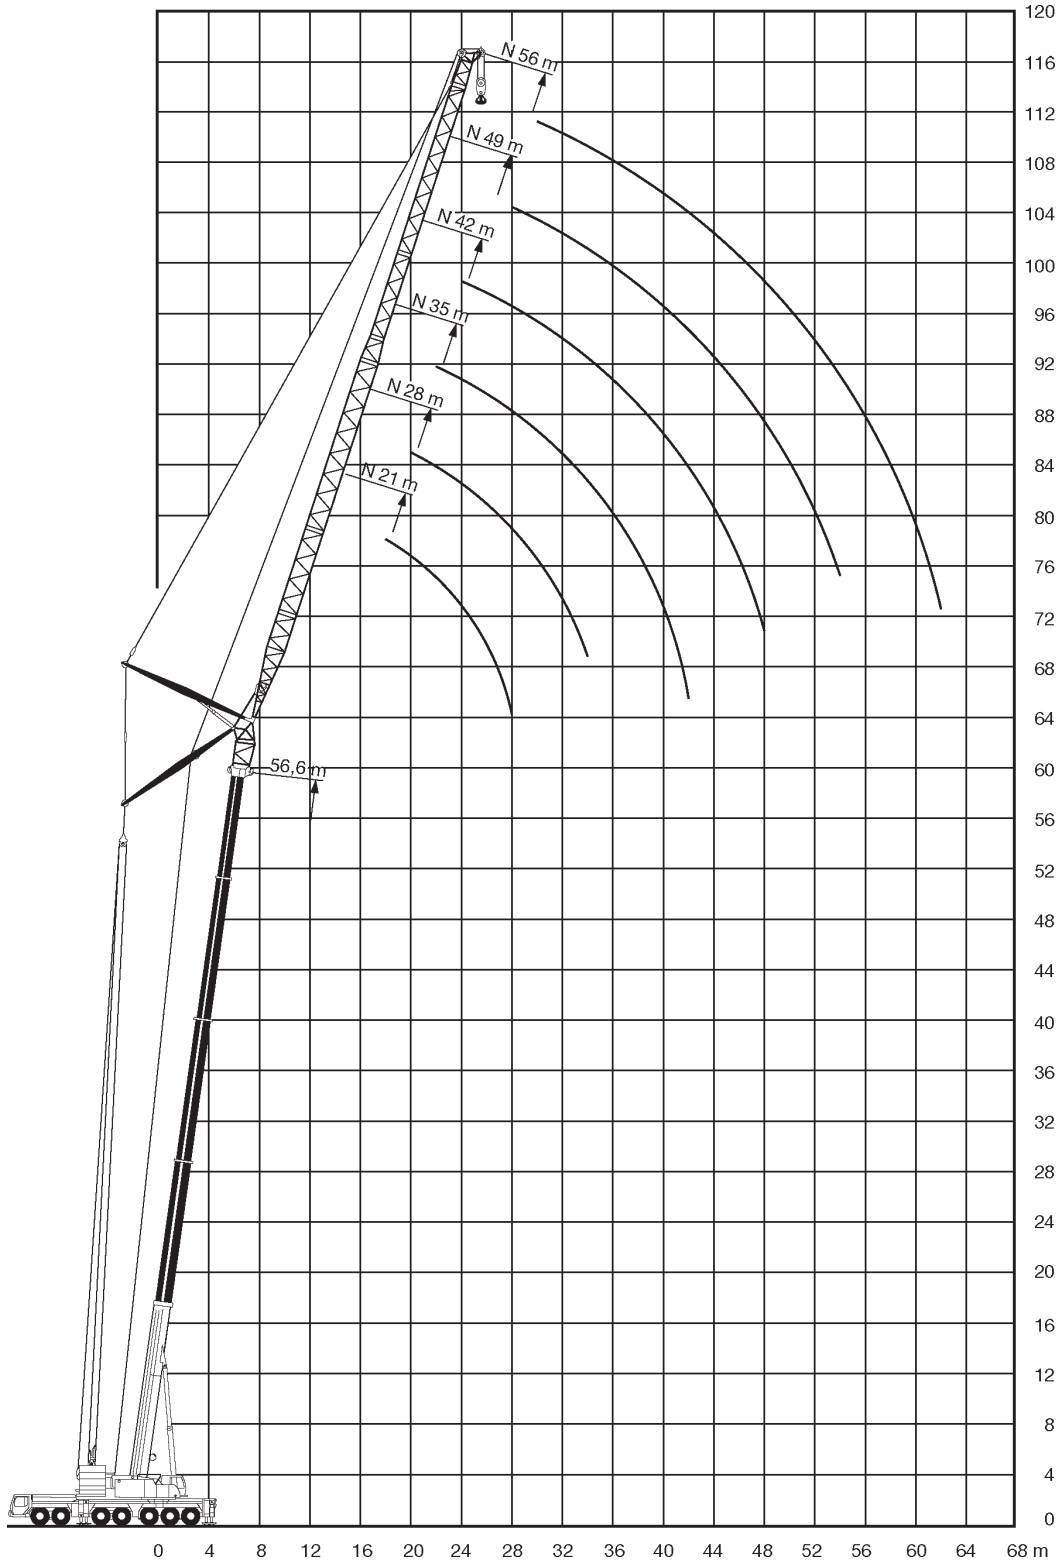

14	21	28	35	42	49	56	63	70	77	84	
7	119											7
8	119											8
9	116											9
10	111	91										10
12	103	88	70									12
14	90	84	68	55								14
16		78	66	54	44							16
18		69	65	53	43	36						18
20		62	61	52	42,5	35,5						20
22		55	55	51	41,5	35	28,5					22
24			50	49,5	41	34,5	28,1	23,8				24
26			46	45,5	40,5	34	27,7	23,5	19,3			26
28			42	41,5	40,5	33,5	27,3	23,1	19	16,1		28
30				38,5	38	33	27	22,9	18,8	15,8	13	30
32				35,5	35	33	26,7	22,6	18,5	15,3	12,8	32
34				33	32,5	32,5	26,4	22,4	18,3	14,9	12,5	34
36				26,1	30,5	30	26,3	22,1	18,1	14,5	12,3	36
38					28,4	28,1	26,1	21,8	17,9	14,1	12	38
40					26,7	26,4	25,5	21,4	17,7	13,8	11,7	40
42					23,7	24,8	24,3	21	17,6	13,4	11,5	42
44						23,4	22,9	20,6	17,6	13,1	11,3	44
46						22,1	21,6	20,2	17,5	12,8	11	46
48						20,4	20,4	19,8	17,4	12,5	10,8	48
50						15,8	19,3	19	17,2	12,2	10,6	50
52							18,3	18	17	12	10,4	52
54							17,3	17,1	16,5	11,7	10,2	54
56							15,2	16,2	15,7	11,5	10,1	56
58								15,4	14,9	11,3	9,9	58
60								14,7	14,2	11,1	9,8	60
62								13,2	13,5	10,9	9,6	62
64									12,8	10,8	9,5	64
66									12,2	10,7	9,3	66
68									11,1	10,6	9,2	68
70									9,3	10,5	9,1	70
72										10,2	9	72
74										9,3	9	74
76										8,2	8,8	76
78											8,3	78
80											7,7	80
82											6,7	82
84											5,2	84

* + 4m Adapter