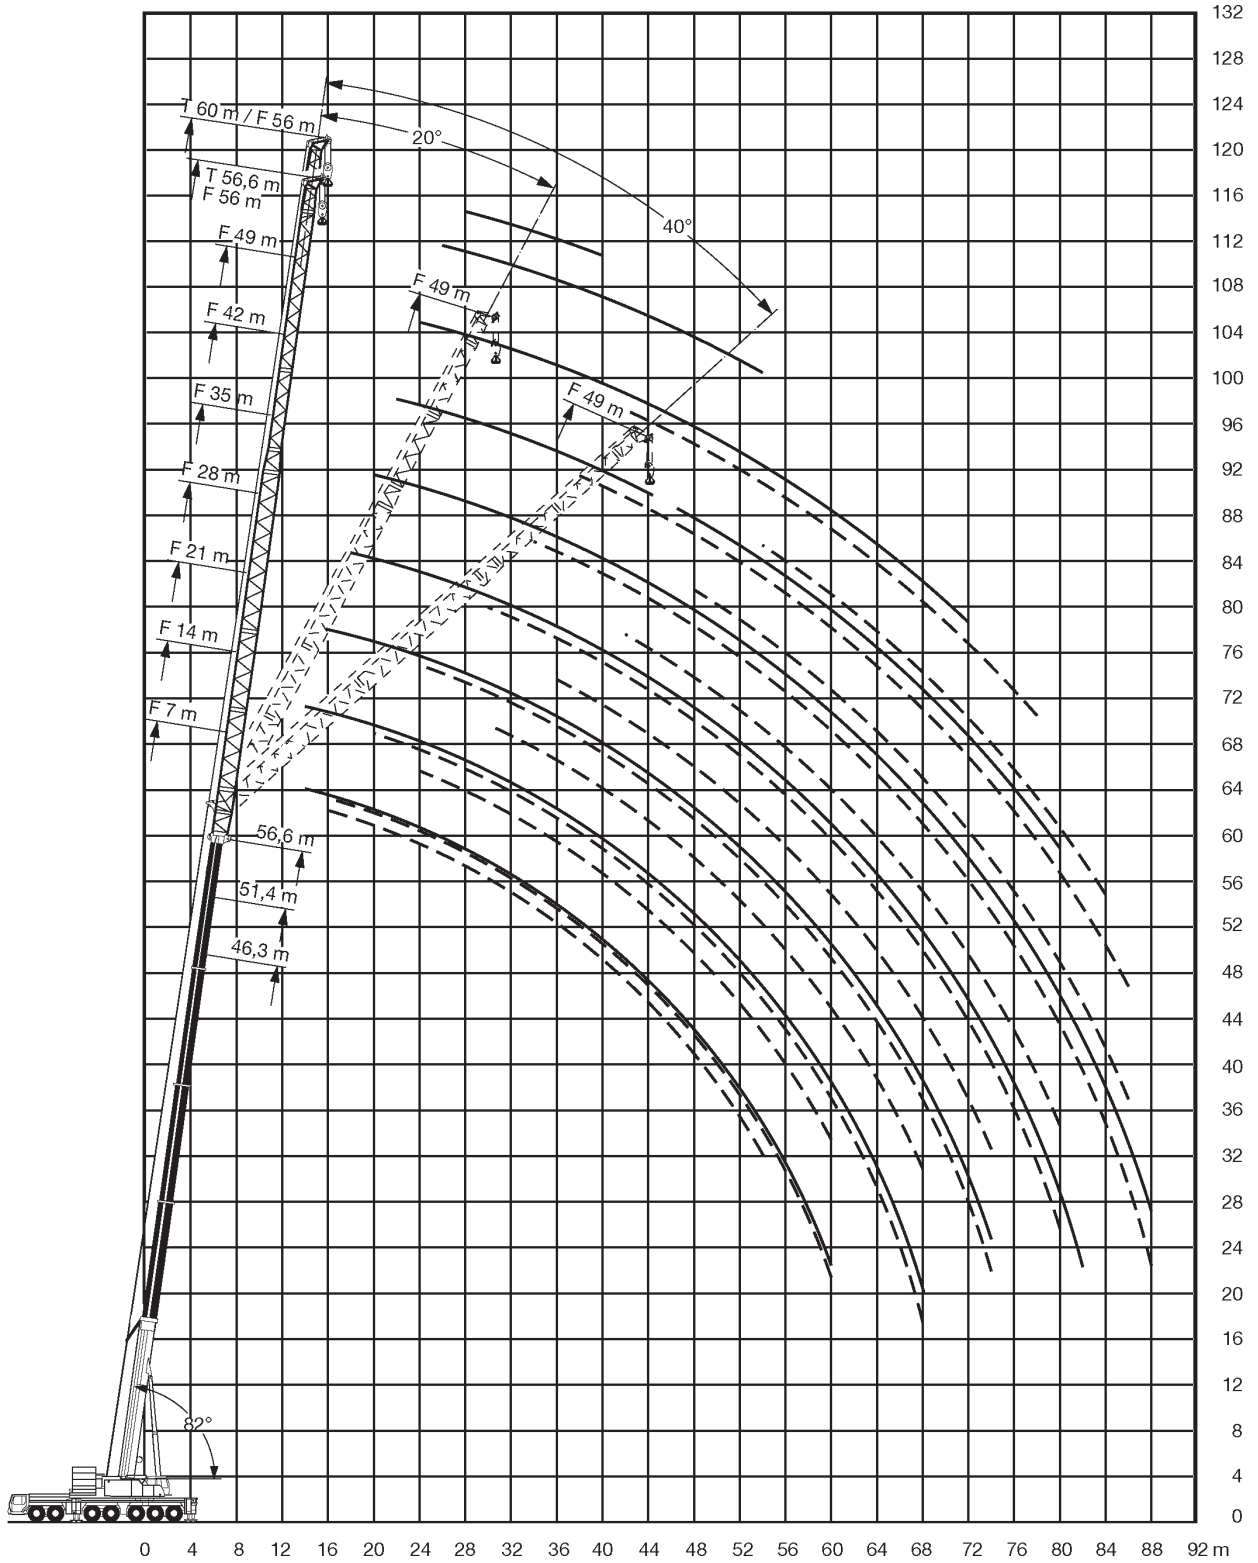

46,3m*

7-28m

9,50x10,0m

120t

R=6,6m

360°

DIN

75%

m	7			14			21			28			m
	0°	20°	40°	0°	20°	40°	0°	20°	40°	0°	20°	40°	
10	43												10
12	39,5	26,5		32,5									12
14	36,5	24,9	18,3	30,5			24,8						14
16	33,5	23,4	17,7	28,7	20,7		23,7			18,3			16
18	31	22,2	17,1	26,6	19,6		22,6			17,6			18
20	28,5	21,1	16,7	24,8	18,6	13,9	21,3			16,9			20
22	26,2	20,2	16,3	23,1	17,8	13,5	20,1	17		16,1			22
24	24,1	19,3	15,9	21,4	17	13,1	18,9	16,4		15,4			24
26	22,4	18,6	15,6	19,9	16,3	12,8	17,8	15,9	12,7	14,7	11,7		26
28	20,9	17,9	15,3	18,6	15,6	12,6	16,6	15,4	12,4	14,1	11,3		28
30	19,5	17,3	15,2	17,4	15	12,3	15,5	14,6	12,1	13,4	10,9		30
32	18,1	16,8	15	16,3	14,5	12,1	14,5	13,9	11,8	12,7	10,6	8,7	32
34	16,9	16,3	14,9	15,3	14,1	11,9	13,7	13,2	11,6	12	10,3	8,5	34
36	15,7	15,7	14,8	14,3	13,7	11,8	12,8	12,5	11,4	11,4	10	8,3	36
38	14,8	14,9	14,7	13,4	13,3	11,7	12,1	11,9	11,2	10,7	9,7	8,2	38
40	14,1	14,1	14	12,5	12,5	11,6	11,3	11,2	11,1	10,1	9,5	8	40
42	13,3	13,3	13,2	11,6	11,7	11,5	10,6	10,6	10,7	9,5	9,2	7,9	42
44	12,6	12,6	12,5	11,1	11,1	11,1	9,9	10	10,1	8,9	8,8	7,8	44
46	11,9	12	11,8	10,5	10,5	10,5	9,3	9,4	9,5	8,4	8,4	7,7	46
48	11,3	11,3		10	10	10	8,8	8,8	9	7,8	8	7,7	48
50	10,5	10,7		9,5	9,5	9,5	8,4	8,4	8,5	7,3	7,5	7,5	50
52	9,8	9,9		9	9	9	8	8	8	6,8	7,1	7,2	52
54				8,6	8,5		7,6	7,6	7,6	6,5	6,6	6,8	54
56				8,1	8		7,2	7,2	7,2	6,2	6,3	6,5	56
58				7,7	7,6		6,8	6,9	6,8	5,9	6	6,1	58
60				7,2			6,5	6,5	6,4	5,6	5,7	5,8	60
62							6,1	6,2		5,3	5,4	5,5	62
64							5,8	5,8		5,1	5,1	5,2	64
66							4,1	4,2		4,8	4,8	4,9	66
68										4,6	4,6		68
70										4,3	4,3		70
72										4,1			72

* + 2,3m Adapter