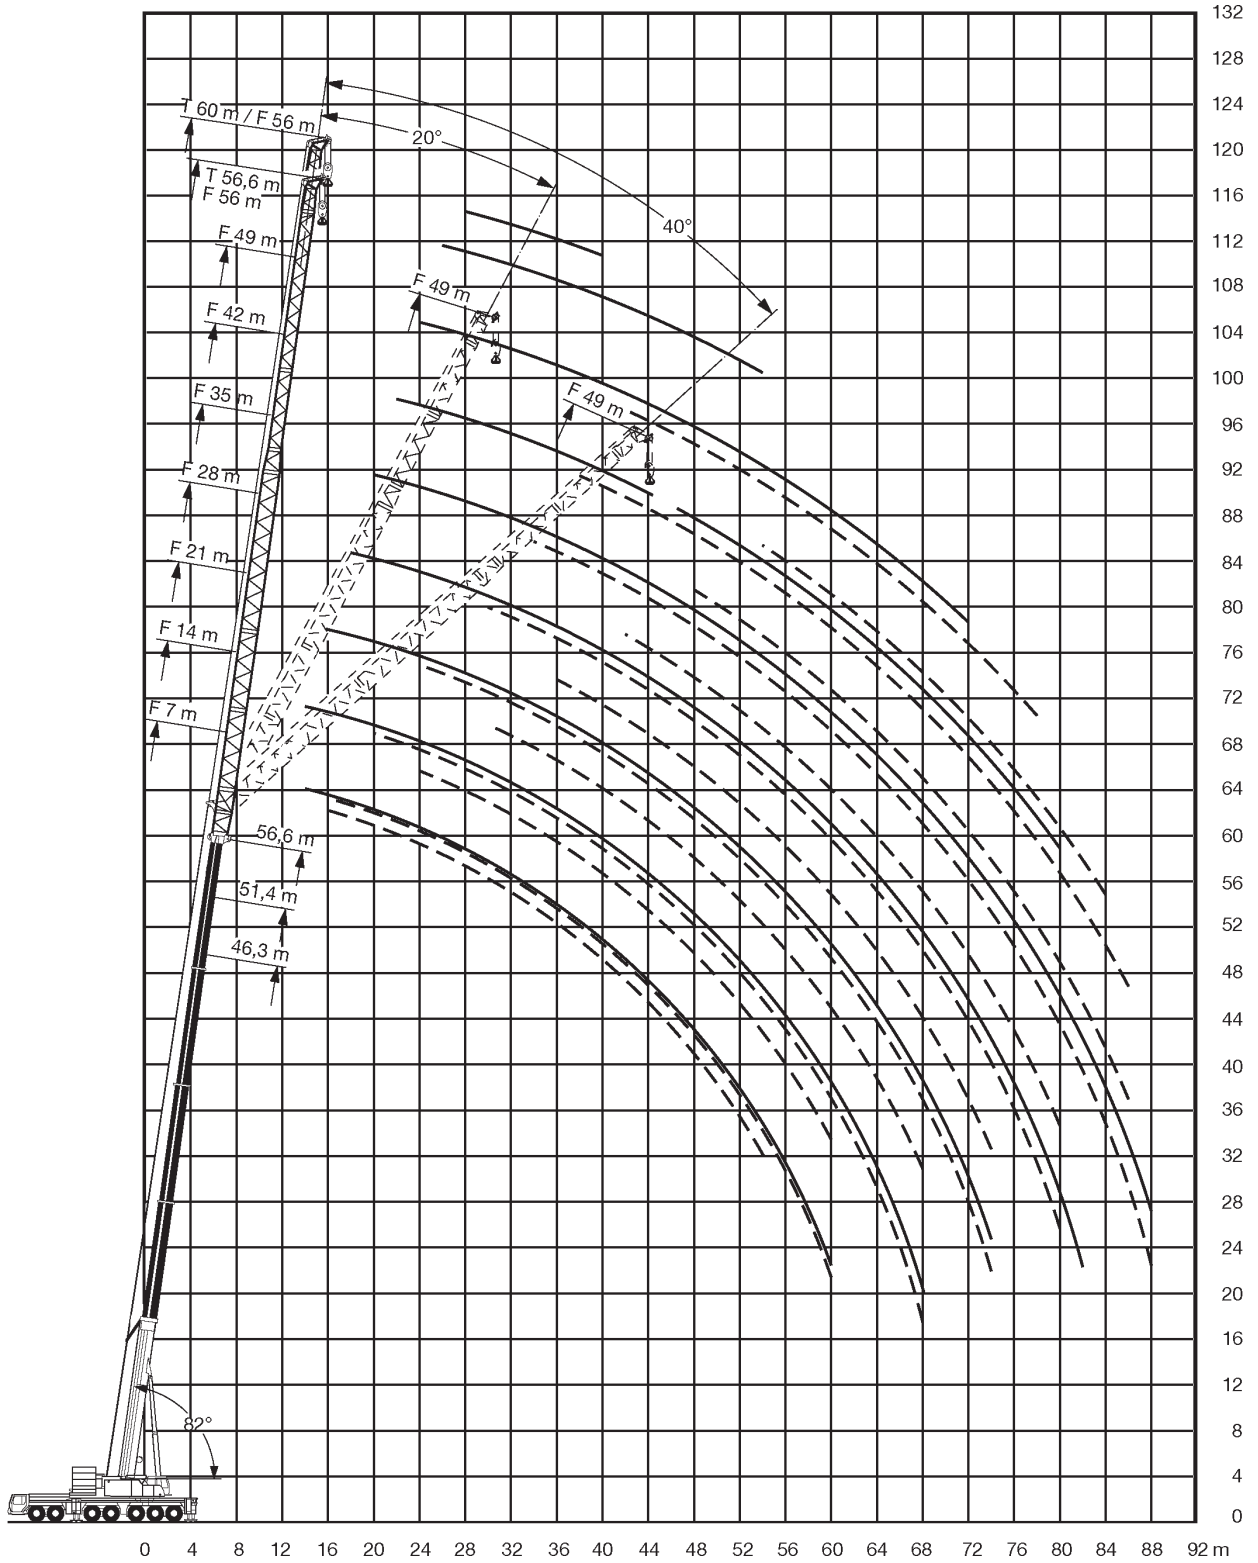

46,3m*

7-28m

9,50x10,0m

120t

R=6,6m

360°

75%

m	7			14			21			28			m
	0°	20°	40°	0°	20°	40°	0°	20°	40°	0°	20°	40°	
10	43												10
12	39,5	26,5		32,5									12
14	36,5	24,9	18,3	30,5			24,8						14
16	33,5	23,4	17,7	28,7	20,7		23,7			18,3			16
18	31	22,2	17,1	26,6	19,6		22,6			17,6			18
20	28,5	21,1	16,7	24,8	18,6	13,9	21,3			16,9			20
22	26,2	20,2	16,3	23,1	17,8	13,5	20,1	17		16,1			22
24	24,1	19,3	15,9	21,4	17	13,1	18,9	16,4		15,4			24
26	22,4	18,6	15,6	19,9	16,3	12,8	17,8	15,9	12,7	14,7	11,7		26
28	20,9	17,9	15,3	18,6	15,6	12,6	16,6	15,4	12,4	14,1	11,3		28
30	19,5	17,3	15,2	17,4	15	12,3	15,5	14,6	12,1	13,4	10,9		30
32	18,1	16,8	15	16,3	14,5	12,1	14,5	13,9	11,8	12,7	10,6	8,7	32
34	16,9	16,3	14,9	15,3	14,1	11,9	13,7	13,2	11,6	12	10,3	8,5	34
36	15,7	15,7	14,8	14,3	13,7	11,8	12,8	12,5	11,4	11,4	10	8,3	36
38	14,8	14,9	14,7	13,4	13,3	11,7	12,1	11,9	11,2	10,7	9,7	8,2	38
40	14,1	14,1	14	12,5	12,5	11,6	11,3	11,2	11,1	10,1	9,5	8	40
42	13,3	13,3	13,2	11,6	11,7	11,5	10,6	10,6	10,7	9,5	9,2	7,9	42
44	12,6	12,6	12,5	11,1	11,1	11,1	9,9	10	10,1	8,9	8,8	7,8	44
46	11,9	12	11,8	10,5	10,5	10,5	9,3	9,4	9,5	8,4	8,4	7,7	46
48	11,3	11,3		10	10	10	8,8	8,8	9	7,8	8	7,7	48
50	10,5	10,7		9,5	9,5	9,5	8,4	8,4	8,5	7,3	7,5	7,5	50
52	9,8	9,9		9	9	9	8	8	8	6,8	7,1	7,2	52
54				8,6	8,5		7,6	7,6	7,6	6,5	6,6	6,8	54
56				8,1	8		7,2	7,2	7,2	6,2	6,3	6,5	56
58				7,7	7,6		6,8	6,9	6,8	5,9	6	6,1	58
60				7,2			6,5	6,5	6,4	5,6	5,7	5,8	60
62							6,1	6,2		5,3	5,4	5,5	62
64							5,8	5,8		5,1	5,1	5,2	64
66							4,1	4,2		4,8	4,8	4,9	66
68										4,6	4,6		68
70										4,3	4,3		70
72										4,1			72

* + 2,3m Adapter